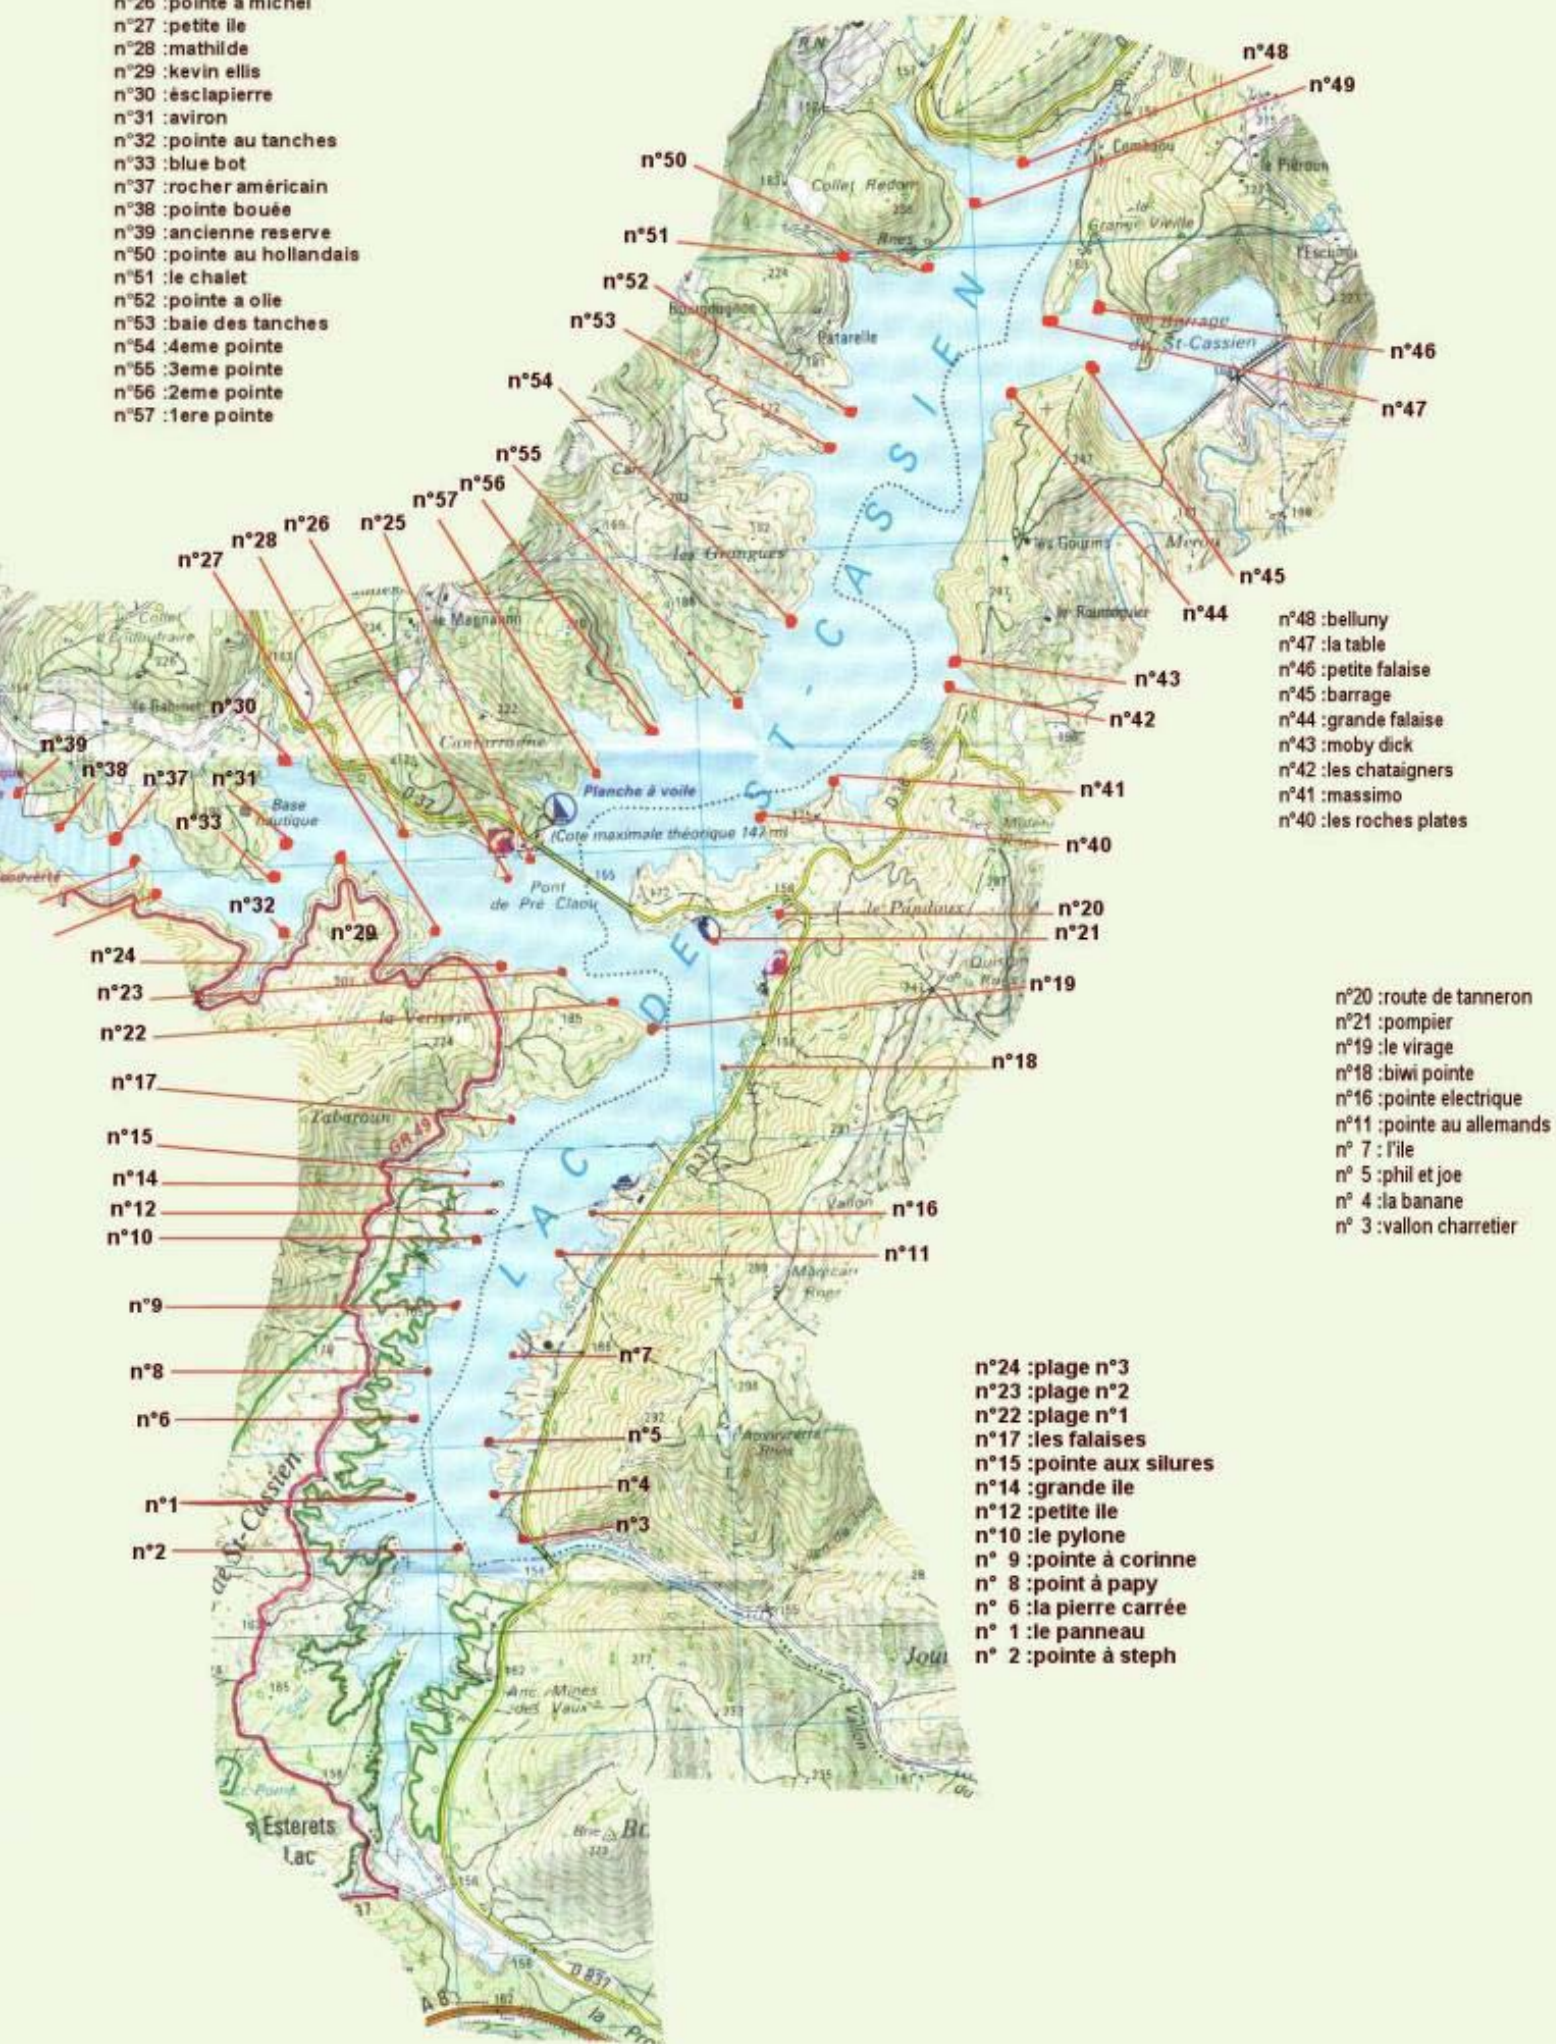

- n°25 : pile du pont
- n°26 : pointe à michel
- n°27 : petite ile
- n°28 : mathilde
- n°29 : kevin ellis
- n°30 : esclapierre
- n°31 : aviron
- n°32 : pointe au tanches
- n°33 : blue bot
- n°37 : rocher américain
- n°38 : pointe bouée
- n°39 : ancienne reserve
- n°50 : pointe au hollandais
- n°51 : le chalet
- n°52 : pointe a olie
- n°53 : baie des tanches
- n°54 : 4eme pointe
- n°55 : 3eme pointe
- n°56 : 2eme pointe
- n°57 : 1ere pointe

- n°48 : belluny
- n°47 : la table
- n°46 : petite falaise
- n°45 : barrage
- n°44 : grande falaise
- n°43 : moby dick
- n°42 : les chataigniers
- n°41 : massimo
- n°40 : les roches plates

- n°20 : route de tanneron
- n°21 : pompier
- n°19 : le virage
- n°18 : biwi pointe
- n°16 : pointe électrique
- n°11 : pointe au allemands
- n°7 : l'île
- n°5 : phil et joe
- n°4 : la banane
- n°3 : vallon charretier

- n°24 : plage n°3
- n°23 : plage n°2
- n°22 : plage n°1
- n°17 : les falaises
- n°15 : pointe aux silures
- n°14 : grande île
- n°12 : petite île
- n°10 : le pylone
- n°9 : pointe à corinne
- n°8 : point à papy
- n°6 : la pierre carrée
- n°1 : le panneau
- n°2 : pointe à steph